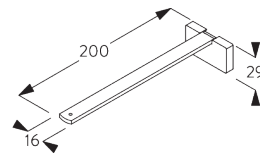

SG 3603
Bracket

SG 10492
Pan head screw M4x8

SG 10277
Pan head screw M4x12

SG 11200
Smart Fix 60 mm

SG 11201
Smart Fix 80 mm

SG 11202
Smart Fix 100 mm

SG 11203
Smart Fix 120 mm

SG 11204
Smart Fix 150 mm

SG 11205
Smart Fix 200 mm

SG 11210
Square Smart Fix 60 mm

SG 11211
Square Smart Fix 80 mm

SG 11212
Square Smart Fix 100 mm

SG 11213
Square Smart Fix 120 mm

SG 11214
Square Smart Fix 150 mm

SG 11215
Square Smart Fix 200 mm

SG 11154
Universal Smart Fix 120 mm

SG 11155
Universal Smart Fix 150 mm

SG 11156
Universal Smart Fix 200 mm

**Universal brackets
SG 3630, SG 3655,
SG 3660**

Bracket	X mm
SG 3630	33
SG 3655	48
SG 3660	63

SG 3630
Bracket 35 mm