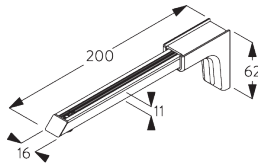

SG 3603
Bracket

SG 10492
Pan head screw M4x8

SG 10277
Pan head screw M4x12

SG 11200
Smart Fix 60 mm

SG 11201
Smart Fix 80 mm

SG 11202
Smart Fix 100 mm

SG 11203
Smart Fix 120 mm

SG 11204
Smart Fix 150 mm

SG 11205
Smart Fix 200 mm

SG 11210
Square Smart Fix 60 mm

SG 11211
Square Smart Fix 80 mm

SG 11212
Square Smart Fix 100 mm

SG 11213
Square Smart Fix 120 mm

SG 11214
Square Smart Fix 150 mm

SG 11215
Square Smart Fix 200 mm

SG 11154
Universal Smart Fix 120 mm

SG 11155
Universal Smart Fix 150 mm

SG 11156
Universal Smart Fix 200 mm

**Universal brackets
SG 3630, SG 3655,
SG 3660**

Bracket	X mm
SG 3630	33
SG 3655	48
SG 3660	63

SG 3630
Bracket 35 mm