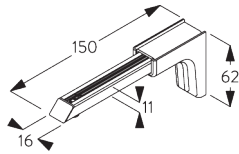

SG 3603
Bracket

SG 10492
Pan head screw M4x8

SG 10277
Pan head screw M4x12

SG 11200
Smart Fix 60 mm

SG 11201
Smart Fix 80 mm

SG 11202
Smart Fix 100 mm

SG 11203
Smart Fix 120 mm

SG 11204
Smart Fix 150 mm

SG 11205
Smart Fix 200 mm

SG 11210
Square Smart Fix 60 mm

SG 11211
Square Smart Fix 80 mm

SG 11212
Square Smart Fix 100 mm

SG 11213
Square Smart Fix 120 mm

SG 11214
Square Smart Fix 150 mm

SG 11215
Square Smart Fix 200 mm

SG 11154
Universal Smart Fix 120 mm

SG 11155
Universal Smart Fix 150 mm

SG 11156
Universal Smart Fix 200 mm

**Universal brackets
SG 3630, SG 3655,
SG 3660**

Bracket	X mm
SG 3630	33
SG 3655	48
SG 3660	63

SG 3630
Bracket 35 mm