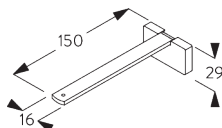

SG 3603
Bracket

SG 10492
Pan head screw M4x8

SG 10277
Pan head screw M4x12

SG 11200
Smart Fix 60 mm

SG 11201
Smart Fix 80 mm

SG 11202
Smart Fix 100 mm

SG 11203
Smart Fix 120 mm

SG 11204
Smart Fix 150 mm

SG 11205
Smart Fix 200 mm

SG 11210
Square Smart Fix 60 mm

SG 11211
Square Smart Fix 80 mm

SG 11212
Square Smart Fix 100 mm

SG 11213
Square Smart Fix 120 mm

SG 11214
Square Smart Fix 150 mm

SG 11215
Square Smart Fix 200 mm

SG 11154
Universal Smart Fix 120 mm

SG 11155
Universal Smart Fix 150 mm

SG 11156
Universal Smart Fix 200 mm

**Universal brackets
SG 3630, SG 3655,
SG 3660**

Bracket	X mm
SG 3630	33
SG 3655	48
SG 3660	63

SG 3630
Bracket 35 mm