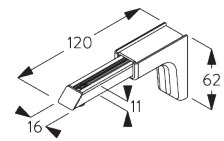

SG 3603
Bracket

SG 10492
Pan head screw M4x8

SG 10277
Pan head screw M4x12

SG 11200
Smart Fix 60 mm

SG 11201
Smart Fix 80 mm

SG 11202
Smart Fix 100 mm

SG 11203
Smart Fix 120 mm

SG 11204
Smart Fix 150 mm

SG 11205
Smart Fix 200 mm

SG 11210
Square Smart Fix 60 mm

SG 11211
Square Smart Fix 80 mm

SG 11212
Square Smart Fix 100 mm

SG 11213
Square Smart Fix 120 mm

SG 11214
Square Smart Fix 150 mm

SG 11215
Square Smart Fix 200 mm

SG 11154
Universal Smart Fix 120 mm

SG 11155
Universal Smart Fix 150 mm

SG 11156
Universal Smart Fix 200 mm

**Universal brackets
SG 3630, SG 3655,
SG 3660**

Bracket	X mm
SG 3630	33
SG 3655	48
SG 3660	63

SG 3630
Bracket 35 mm