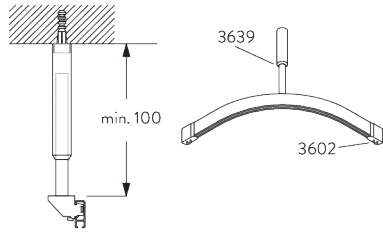

SG 11205
Smart Fix 200 mm

SG 11210
Square Smart Fix 60 mm

SG 11211
Square Smart Fix 80 mm

SG 11212
Square Smart Fix 100 mm

SG 11213
Square Smart Fix 120 mm

SG 11214
Square Smart Fix 150 mm

SG 11215
Square Smart Fix 200 mm

SG 11154
Universal Smart Fix 120 mm

SG 11155
Universal Smart Fix 150 mm

SG 11156
Universal Smart Fix 200 mm

**Universal brackets
SG 3630, SG 3655,
SG 3660**

Bracket	X mm
SG 3630	33
SG 3655	48
SG 3660	63

SG 3630
Bracket 35 mm

SG 3655
Bracket 50 mm

SG 3660
Bracket 65 mm

**D. SUSPENDED
FITTING**

**Hanger SG 3639 /
wall support SG 3602**

SG 3602
Wall support

SG 3639
Hanger

PARTS

A. STANDARD PARTS